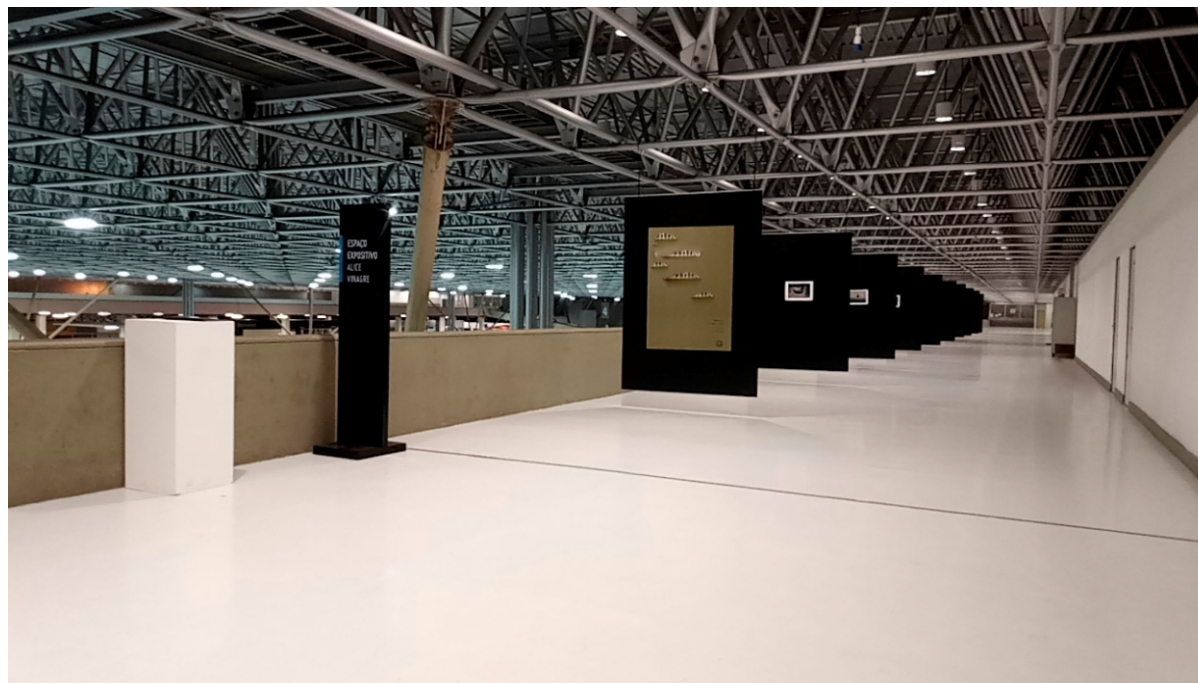

ESPAÇO EXPOSITIVO ALICE VINAGRE
Planta baixa e descritiva
Área: 52,40x5,95m
Composta por 10 painéis (dupla face)
medindo 2,20x1,60m em madeira
Compensado, revestido por camada
de tecido, tipo elanca.

Local
Espaço Cultural José Lins do Rego
Mezanino II - Acesso Rampa 1

ESPAÇO
EXPOSITIVO
ALICE
VINAGRE