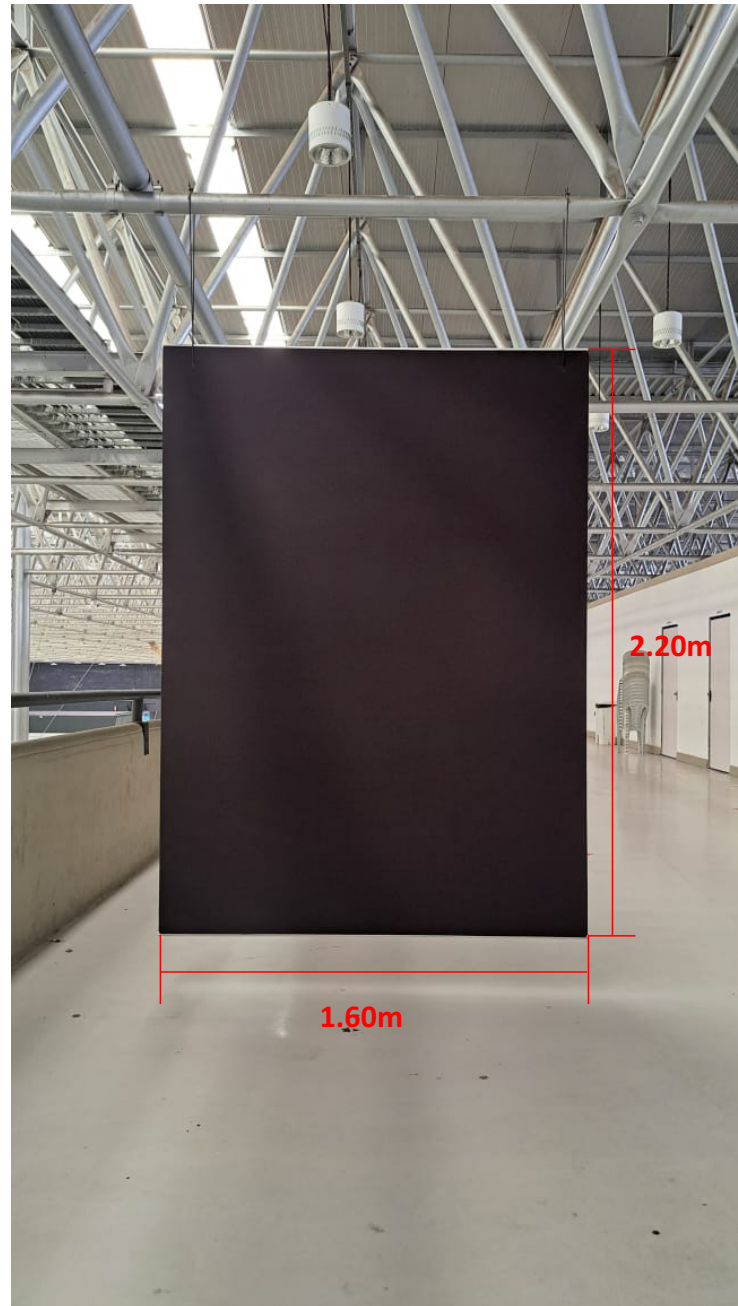

ESPAÇO EXPOSITIVO ALICE VINAGRE
Planta baixa e descritiva
Área: 52,40x5,95m
Composta por 10 painéis (dupla face)
medindo 2,20x1,60m em madeira
Compensado, revestido por camada
de tecido, tipo elanca.

Local
Espaço Cultural José Lins do Rego
Mezanino II - Acesso Rampa 1

ESPAÇO
EXPOSITIVO
ALICE
VINAGRE